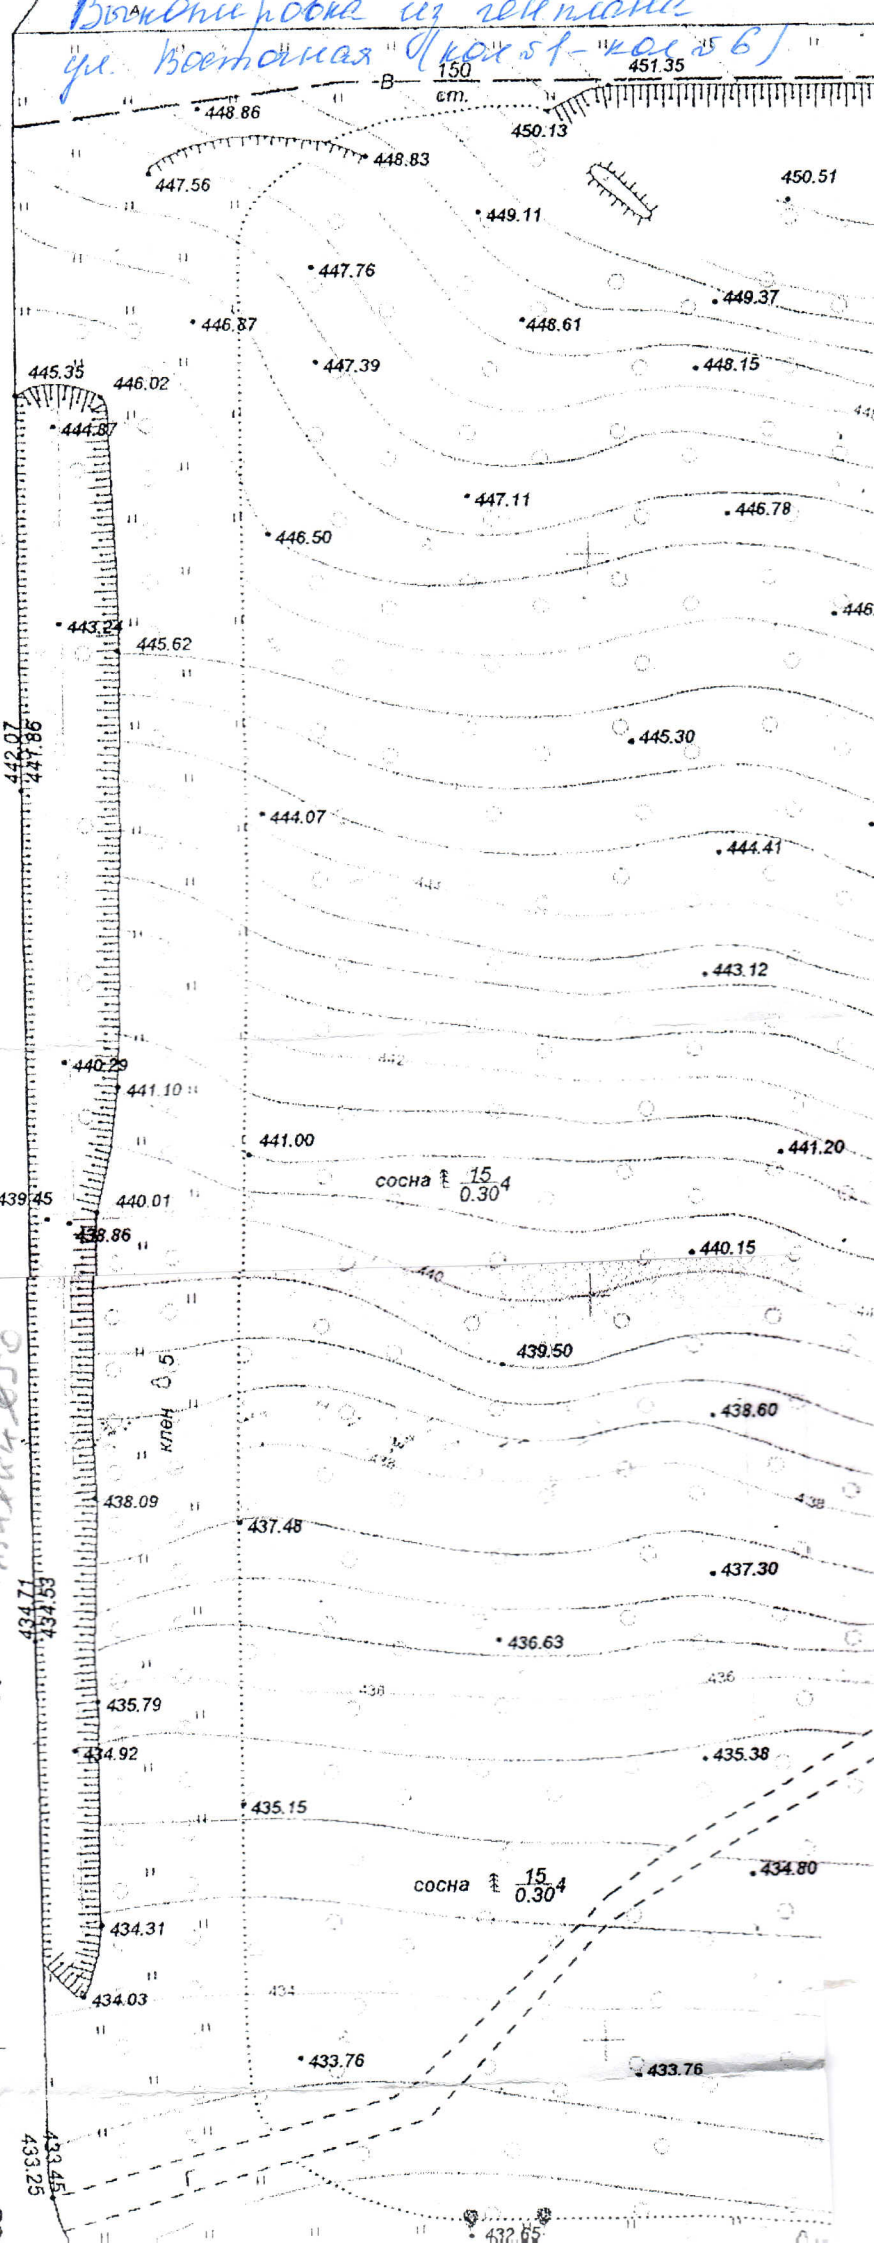

# ДЕТАЛИРОВКА КОЛОДЕЦА

# КЕВАНСТАВЪТ 11

# КЕВАНСТАВЪТ 12

305 Копор  
050/1100-1  
копиратор  
на 100  
защитен кабел

*ВЗНАЧУКИ 150*

сосна  $\approx \frac{15}{0.30}$

сосна  $\approx \frac{15}{0.30}$