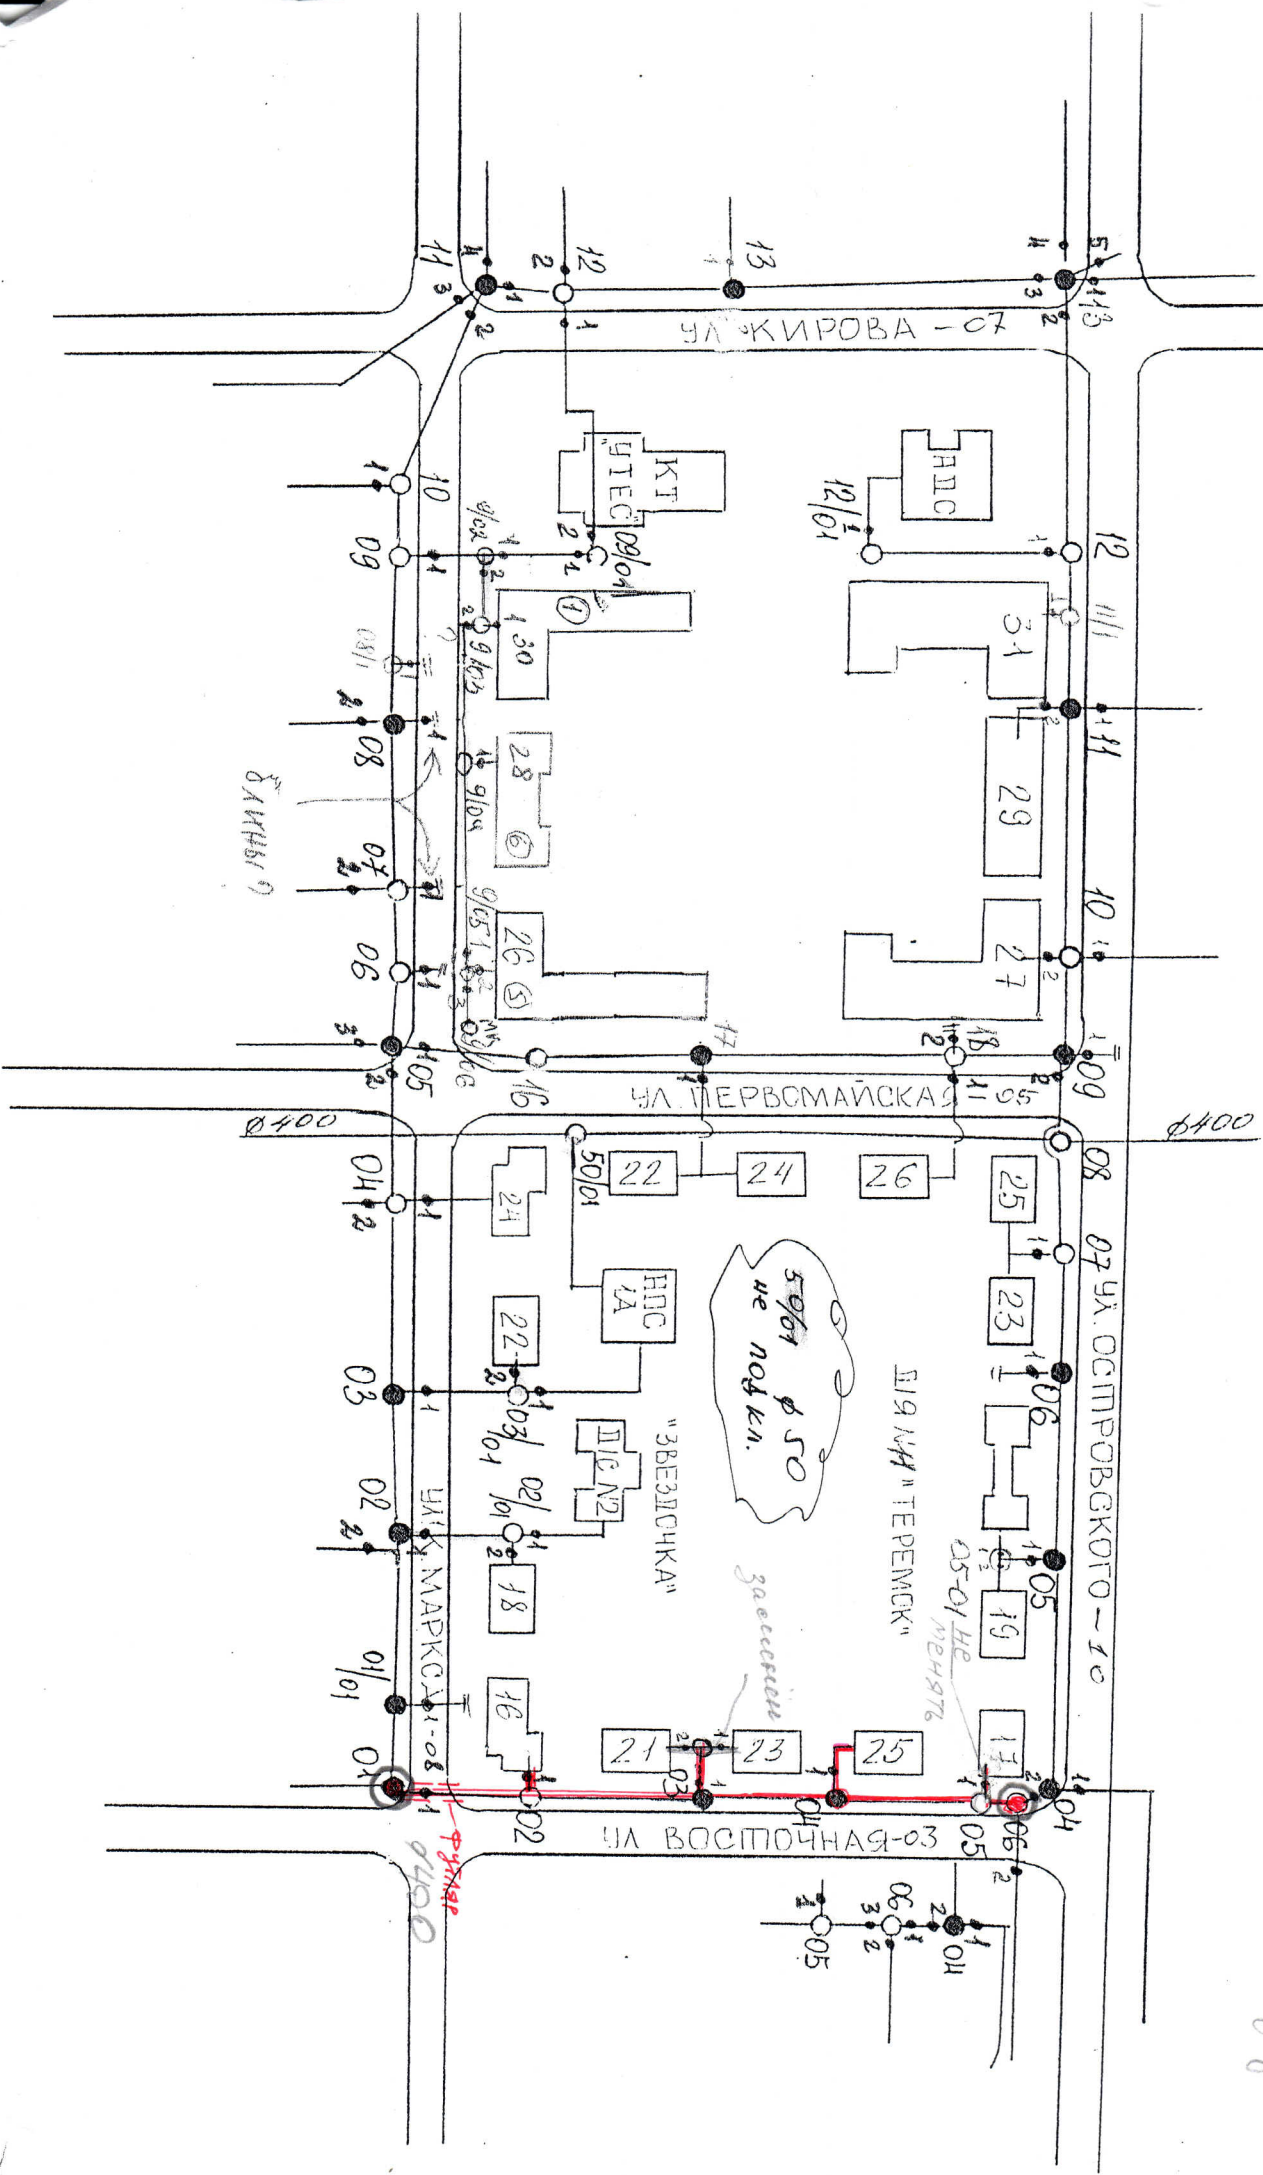

# ДЕТАЛИРОВКА КОЛОДЕЦА

# КЕВАНСТАВЪТ 11

# КЕВАНСТАВЪТ 12

305 Копор  
050/1100-1  
копиратор  
на 100  
защитен кабел

*ВЗНАЧУКИ 150*

сосна  $\approx \frac{15}{0.30}$

сосна  $\approx \frac{15}{0.30}$