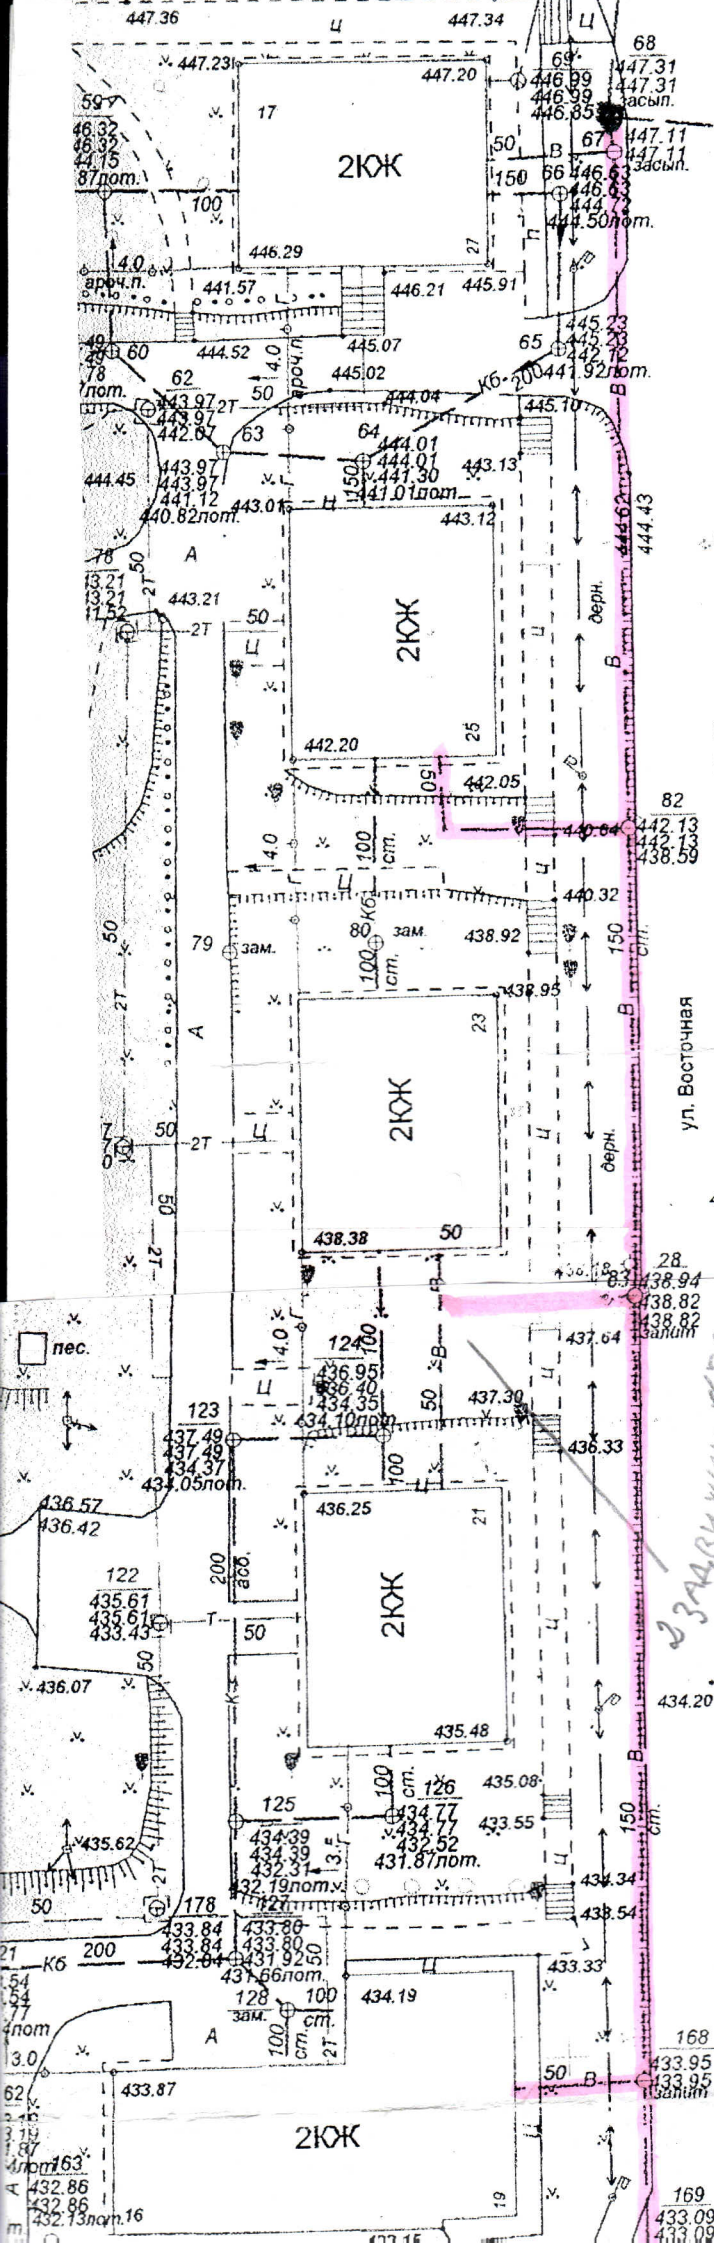

# ДЕТАЛИРОВКА КОЛОДЕЦА

# КЕВАНСТАВЪТ 11

# КЕВАНСТАВЪТ 12

305 Копор  
050/1100-1  
копиратор  
на 100  
защитен кабел

*ВЗНАЧУКИ 150*

сосна  $\approx \frac{15}{0.30}$

сосна  $\approx \frac{15}{0.30}$