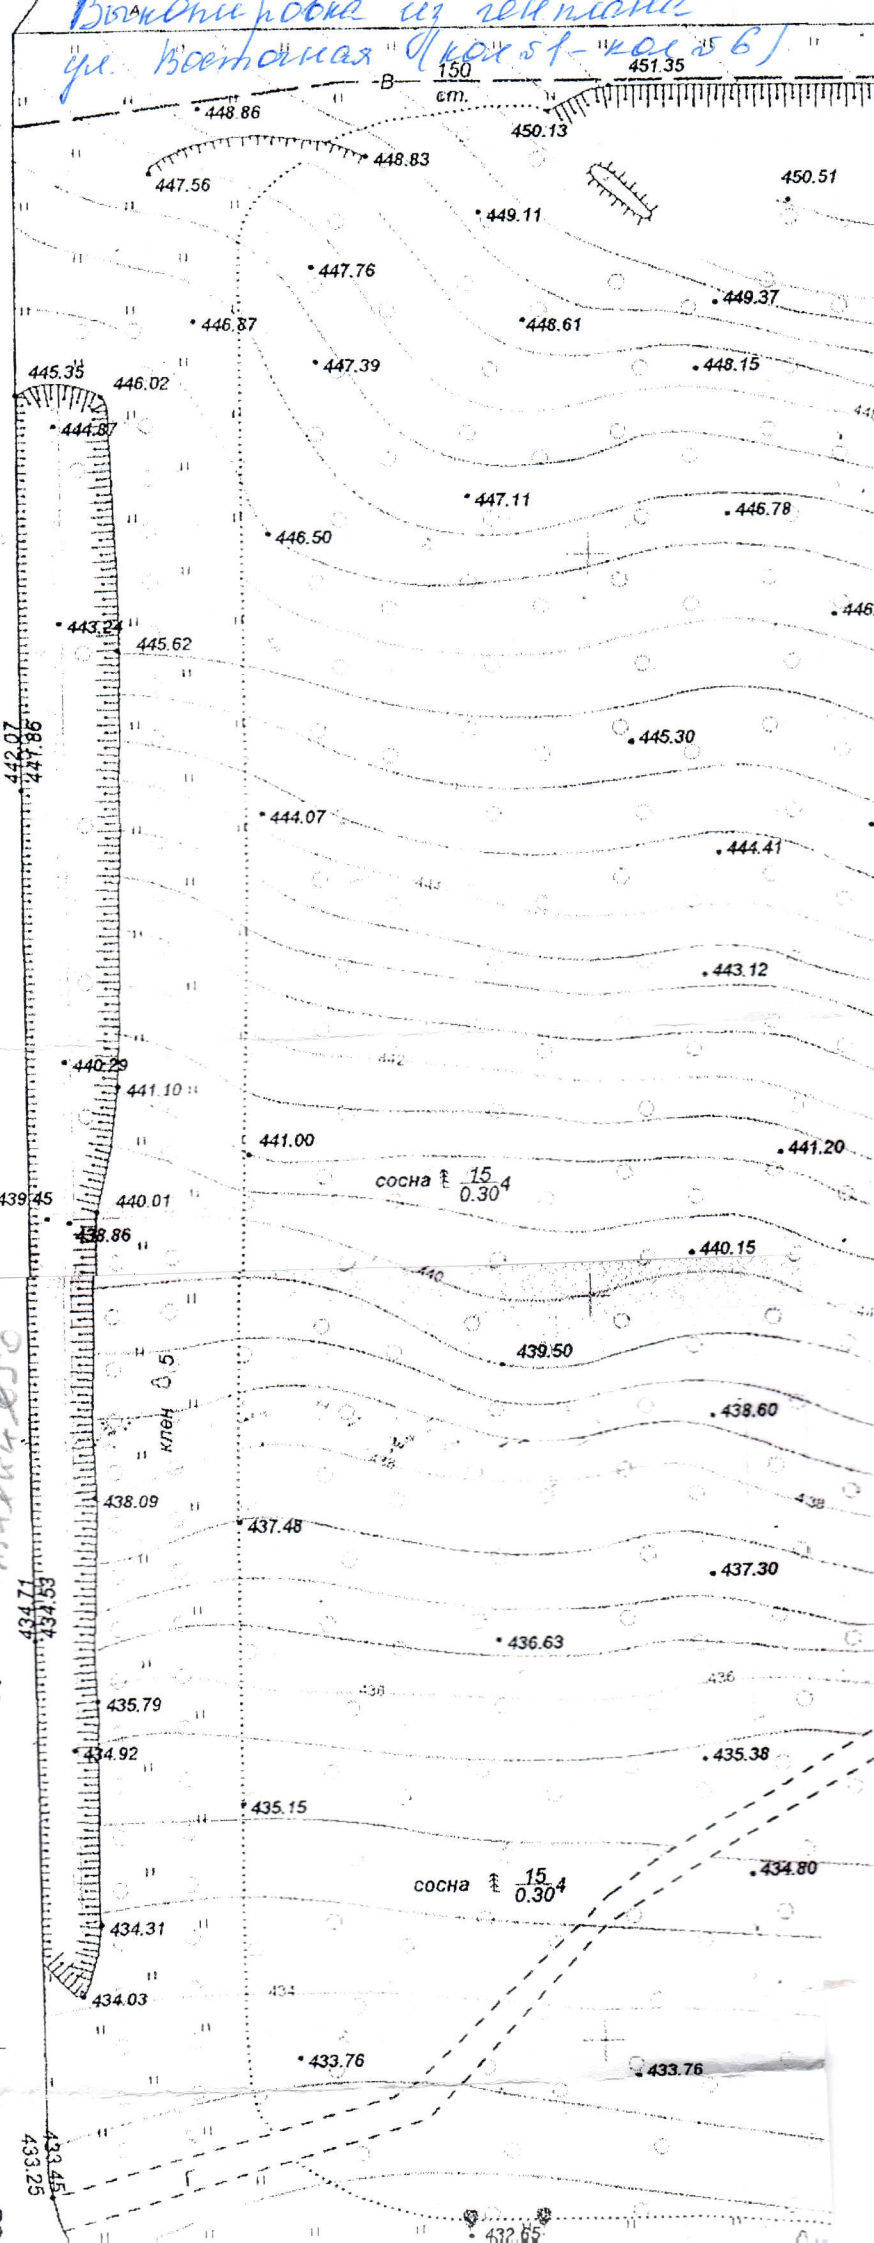

# ДЕТАЛИРОВКА КОЛОДЕЦА

# КЕМПАТЪТ 11

# КЕМПАТЪТ 12

305 работ  
050 (100-1)  
1000000  
на 100  
защитен кабел

*ВЗНАЧУКИ 150*