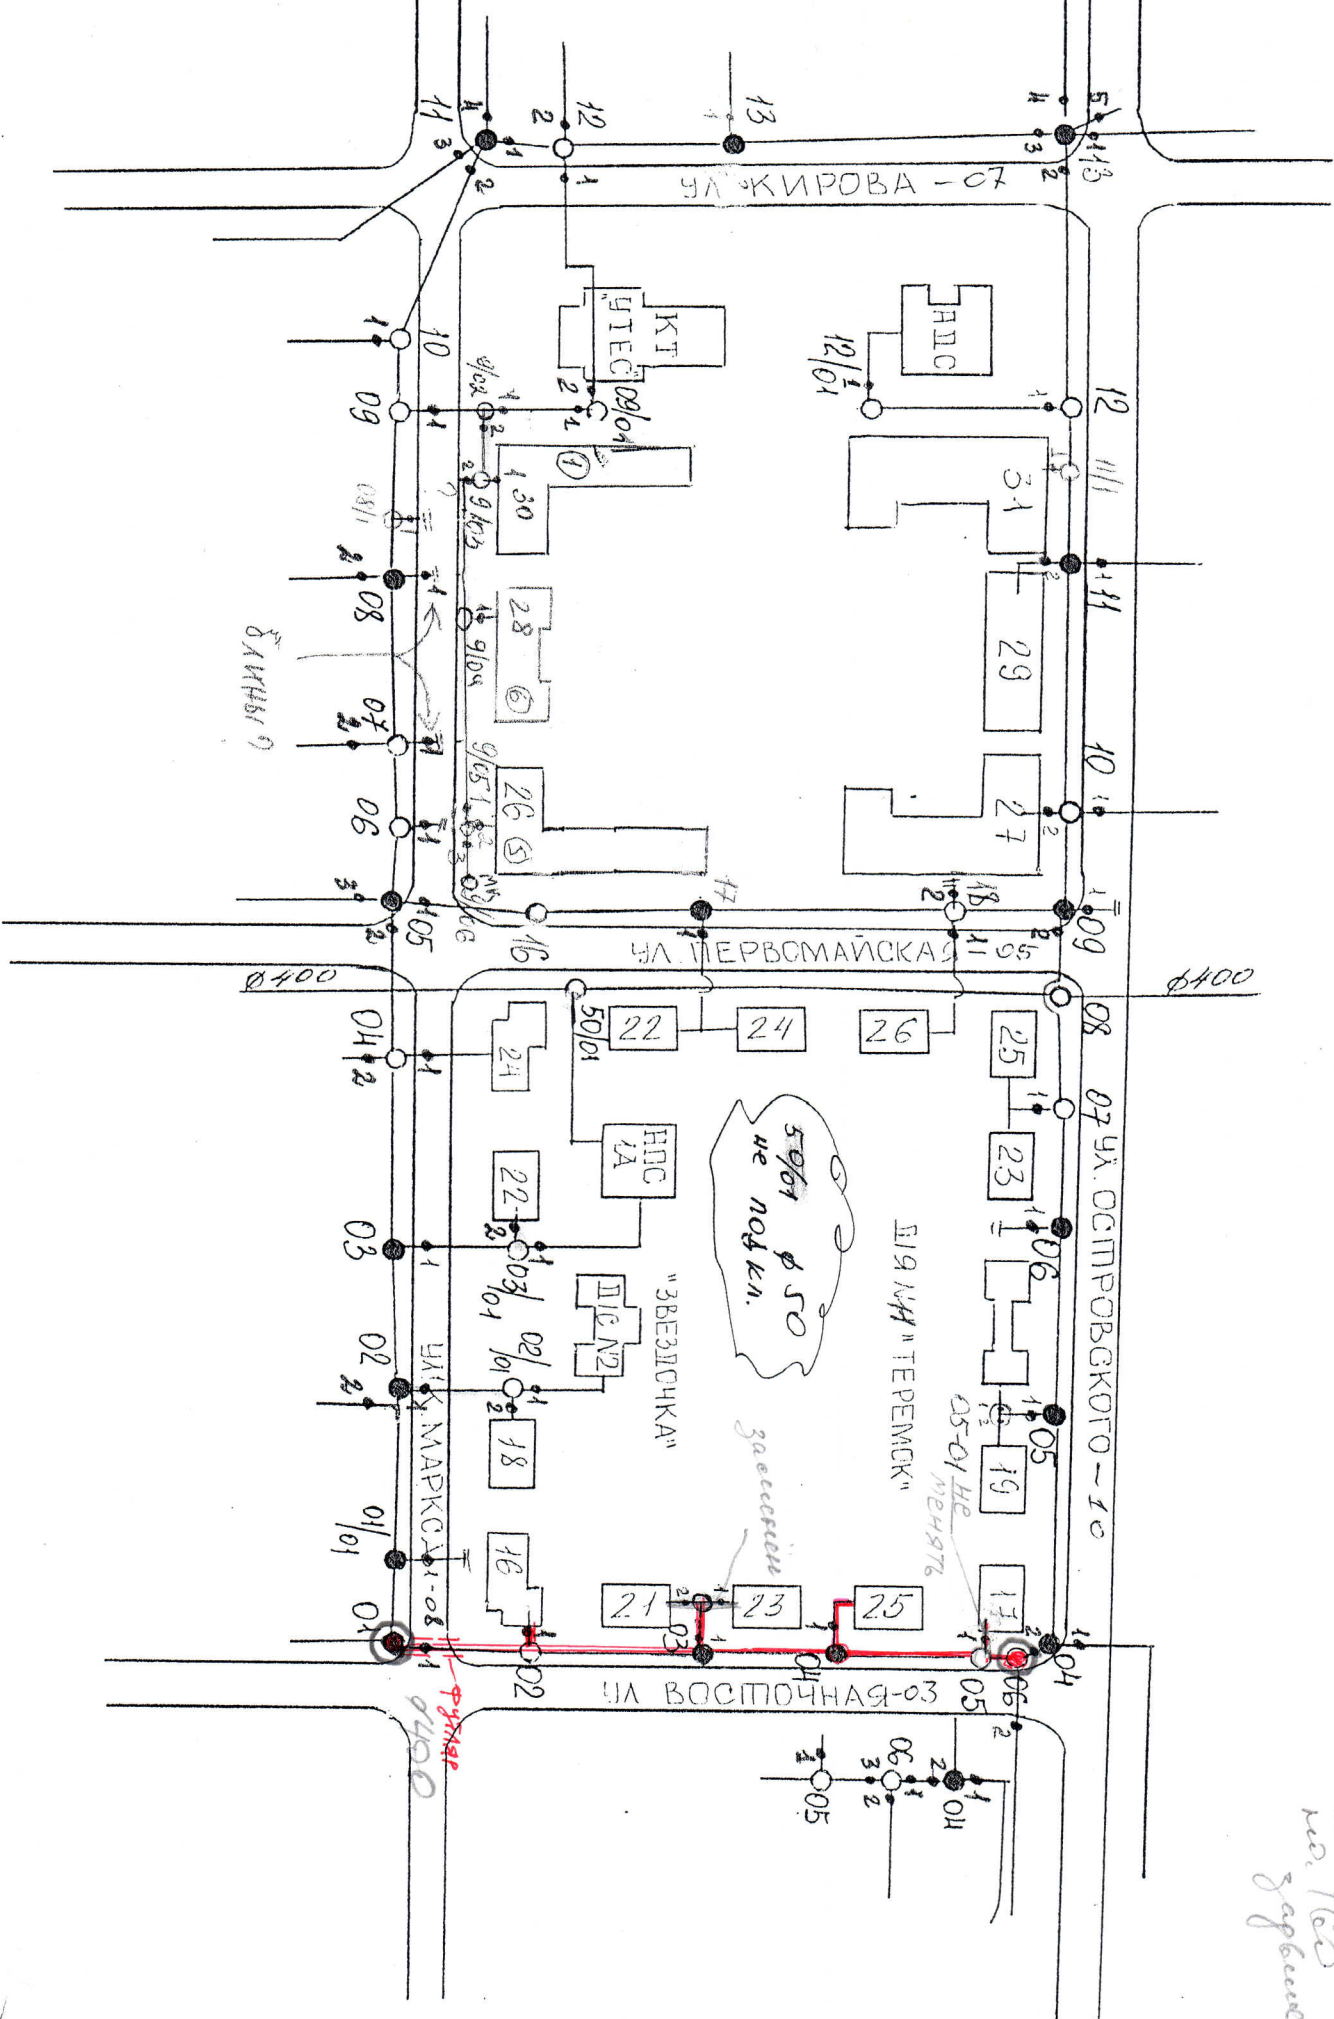

# ДЕТАЛИРОВКА КОЛОДЕЦА

# КЕМПАТЪТ 11

# КЕМПАТЪТ 12

305 работ  
050 (100-1)  
1000000  
на 100  
защитен кабел

*ВЗНАЧУКИ 150*