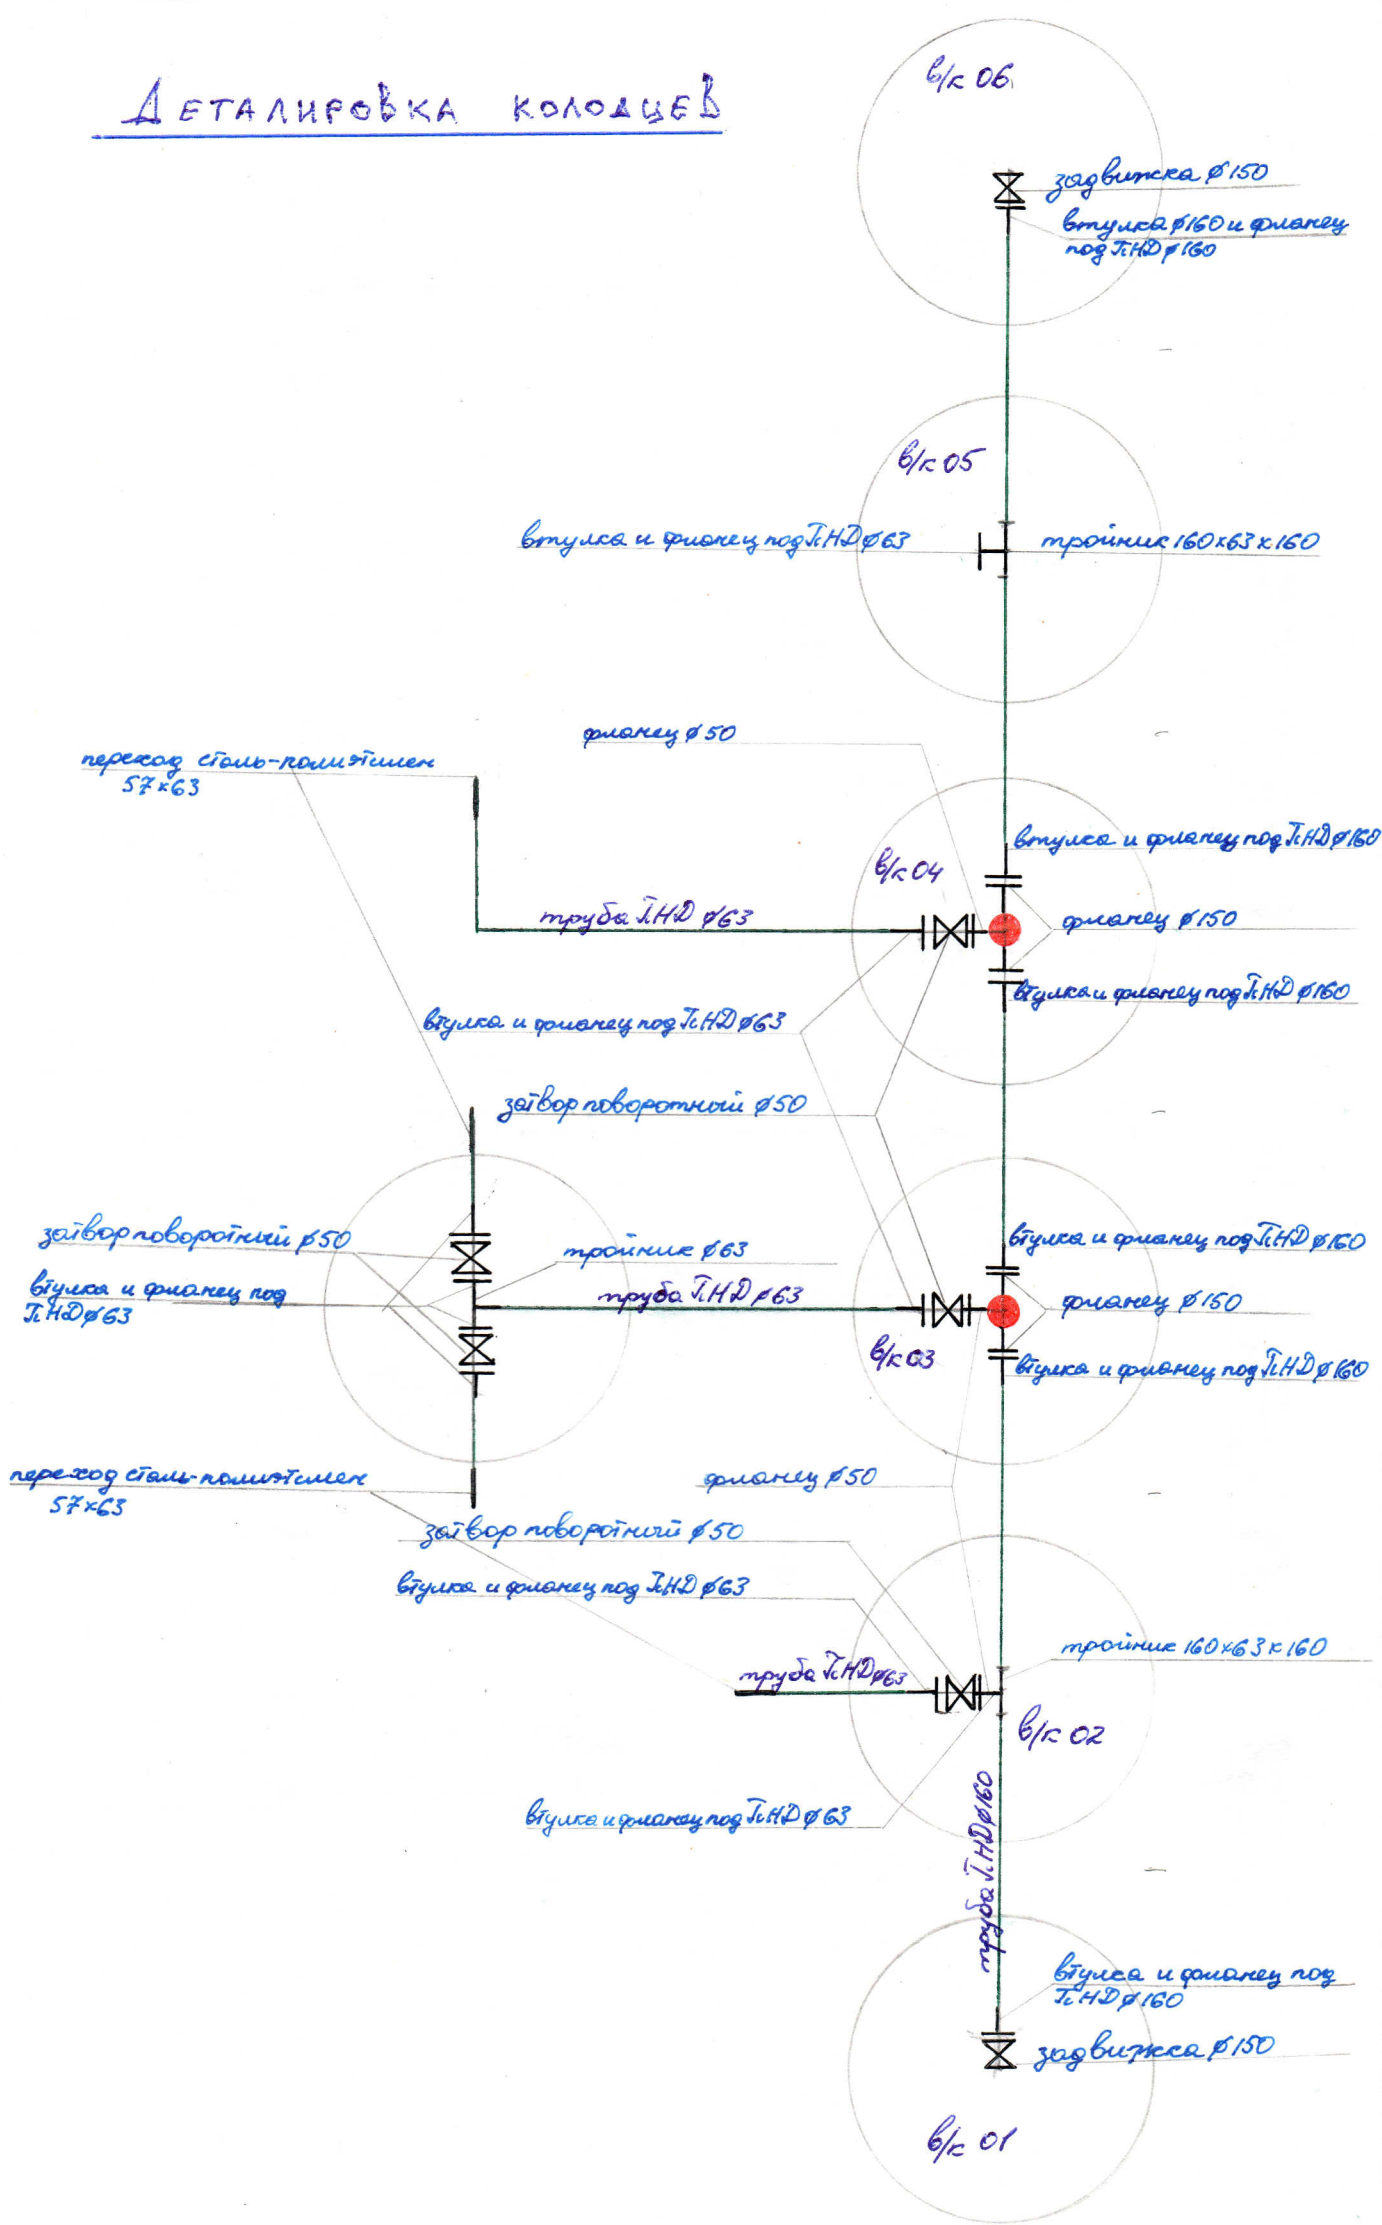

# ДЕТАЛИРОВКА КОЛОДЕЦА

# КЕМПАТЪТ 11

# КЕМПАТЪТ 12

305 работ  
050 (100-1)  
1000000  
на 100  
защитен кабел

*ВЗНАЧУКИ 150*